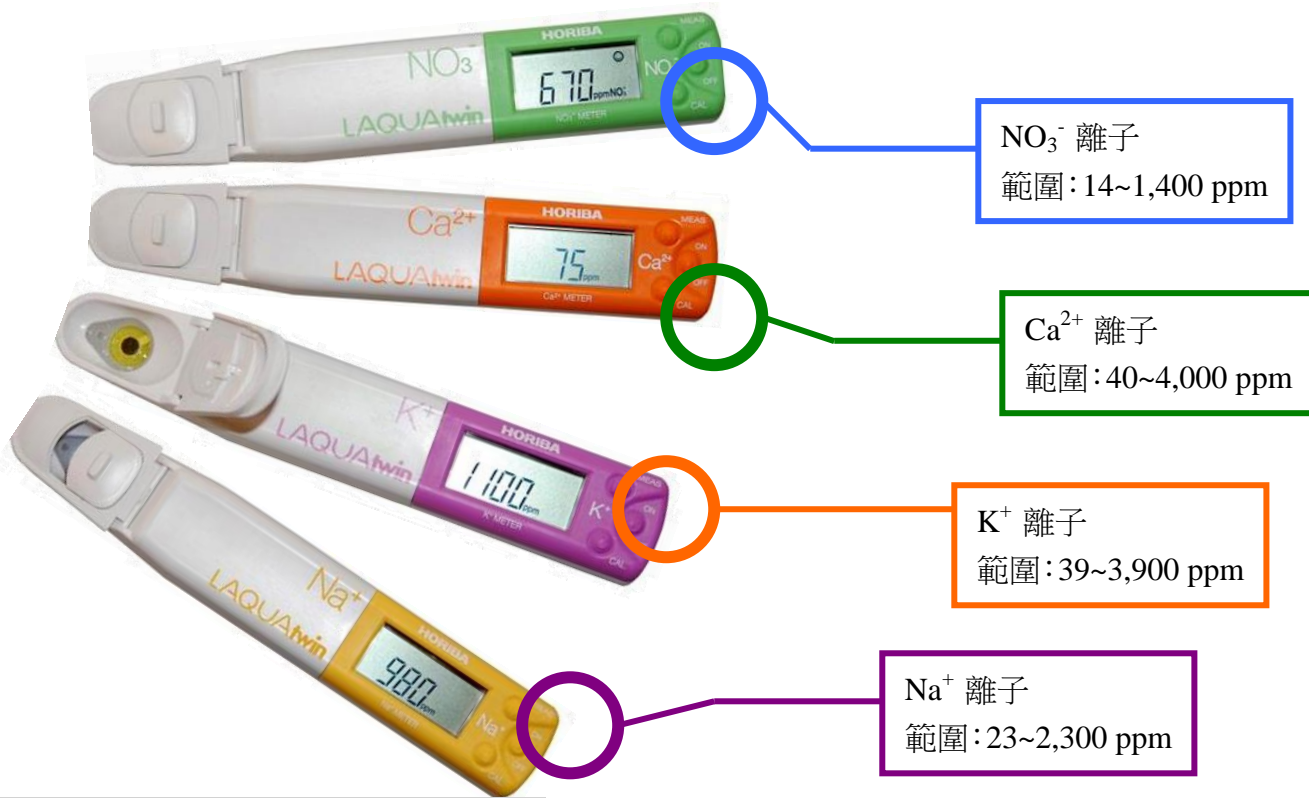

## 直讀式土壤濕度儀

適用於各式盆栽、溫室栽種、精緻農業使用。  
攜帶方便，量測快速，適合使用多組樣品。  
另有記錄型，可以長時間監測。

Water Holding Capacity By Soil Type

需搭配 SM100 土壤濕度計

範圍：0~50VWC 精準度：3 %VWC

## SMEC300 土壤濕度、溼度、EC 感測器

同時量測三種不同數據，可節省插入樣品的空間。  
也具有連結記錄器長時間量測模組

範圍：0~50VWC、EC：0~10 mS/cm、溫度：-18~50 度

## 探針式土壤 EC 監測計

攜帶式 EC 可直接測量土壤、水和有機溶液的電導率。方便、迅速地測量土壤電導率，省去了以往傳統的取土樣，前處理等繁瑣的程序。採用自動溫度補償，提高測量精度。廣泛應用於溫室栽培工法裡。

EC 範圍：0~19.99 mS/cm

精準度：0.01 mS/cm

### 手持式植物生理觀測儀

具有放大倍率 40X 和 140X 觀測，能對於植物生長、蟲害、病理觀察。軟體還可攝影拍攝當下情況作分析。