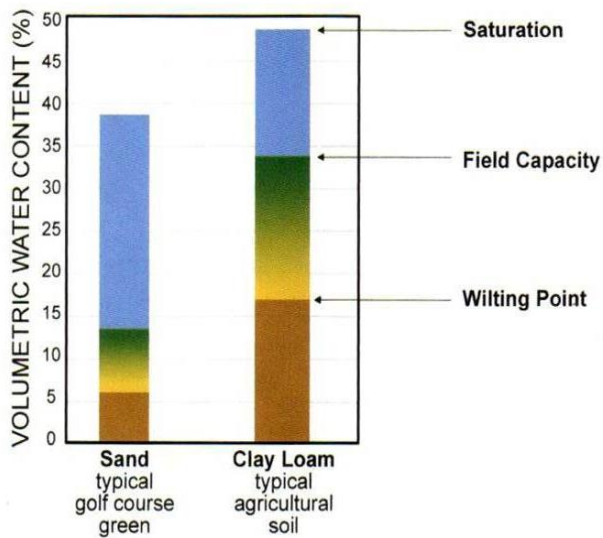

## 直讀式土壤濕度儀

適用於各式盆栽、溫室栽種、精緻農業使用。  
攜帶方便，量測快速，適合使用多組樣品。  
另有記錄型，可以長時間監測。

Water Holding Capacity By Soil Type

需搭配 SM100 土壤濕度計

範圍：0~50VWC 精準度：3 %VWC

## 探針式土壤 EC 監測計

攜帶式 EC 可直接測量土壤、水和有機溶液的電導率。方便、迅速地測量土壤電導率，省去了以往傳統的取土樣，前處理等繁瑣的程序。採用自動溫度補償，提高測量精度。廣泛應用於溫室栽培工法裡。

EC 範圍：0~19.99 mS/cm

精準度：0.01 mS/cm