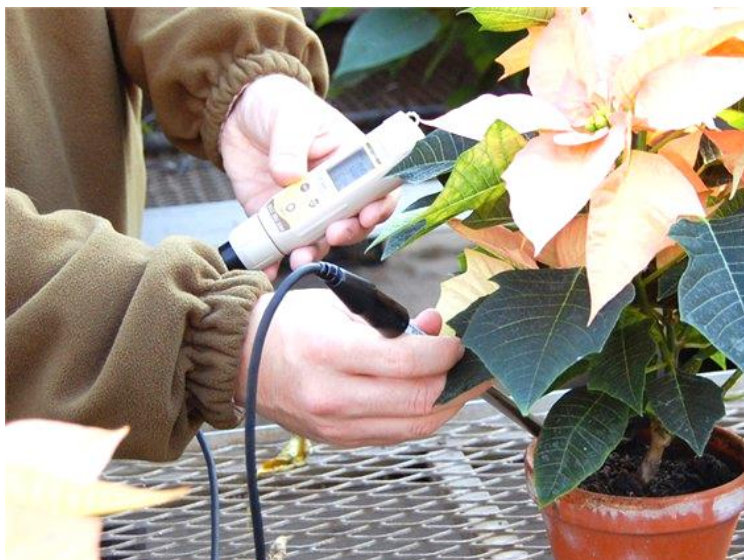

## 直讀式土壤濕度儀

適用於各式盆栽、溫室栽種、精緻農業使用。  
攜帶方便，量測快速，適合使用多組樣品。  
另有記錄型，可以長時間監測。

Water Holding Capacity By Soil Type

需搭配 SM100 土壤濕度計

範圍：0~50VWC 精準度：3 %VWC

## SMEC300 土壤濕度、溼度、EC 感測器

同時量測三種不同數據，可節省插入樣品的空間。  
也具有連結記錄器長時間量測模組

範圍：0~50VWC、EC：0~10 mS/cm、溫度：-18~50 度

## 探針式土壤 EC 監測計

攜帶式 EC 可直接測量土壤、水和有機溶液的電導率。方便、迅速地測量土壤電導率，省去了以往傳統的取土樣，前處理等繁瑣的程序。採用自動溫度補償，提高測量精度。廣泛應用於溫室栽培工法裡。

EC 範圍：0~19.99 mS/cm

精準度：0.01 mS/cm

### 手持式植物生理觀測儀

具有放大倍率 40X 和 140X 觀測，能對於植物生長、蟲害、病理觀察。軟體還可攝影拍攝當下情況作分析。